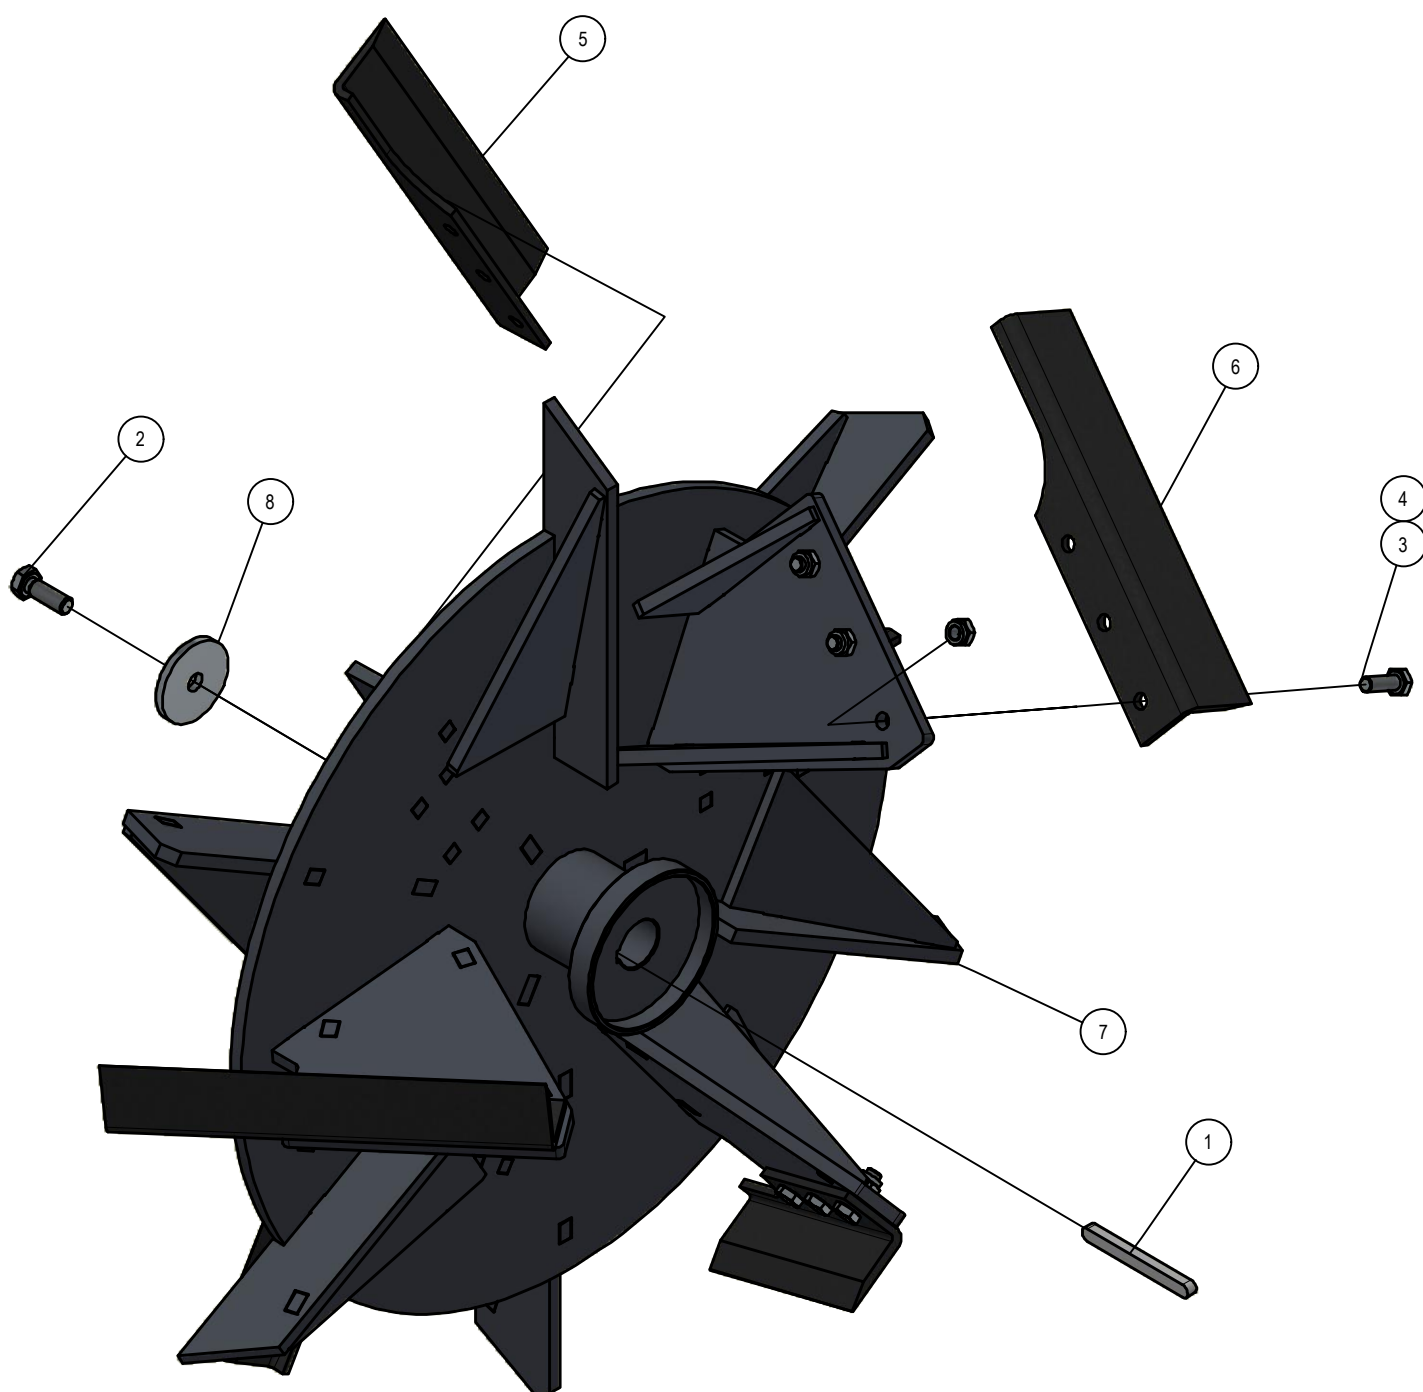

Stukn.	Artikelnummer	Omschrijving	Aant.	Opmerking
1	122169	Inlegspie	1	
2	122768	Bout M12x35 DIN933 ELVZ	1	
3	122894	Bout M10x1x30 DIN961 ELVZ 10.9	18	
4	122938	Moer M10x1ZB DIN985 ELVZ kl. 10.9	18	
5	320.04.013	Freesmes rechts	3	
6	320.04.014	Freesmes links	3	
7	320.04.017	Freeswiel FW8-TK25	1	
8	440.03.013	Borgring $\varnothing 61 \times \varnothing 13 \times 6$	1