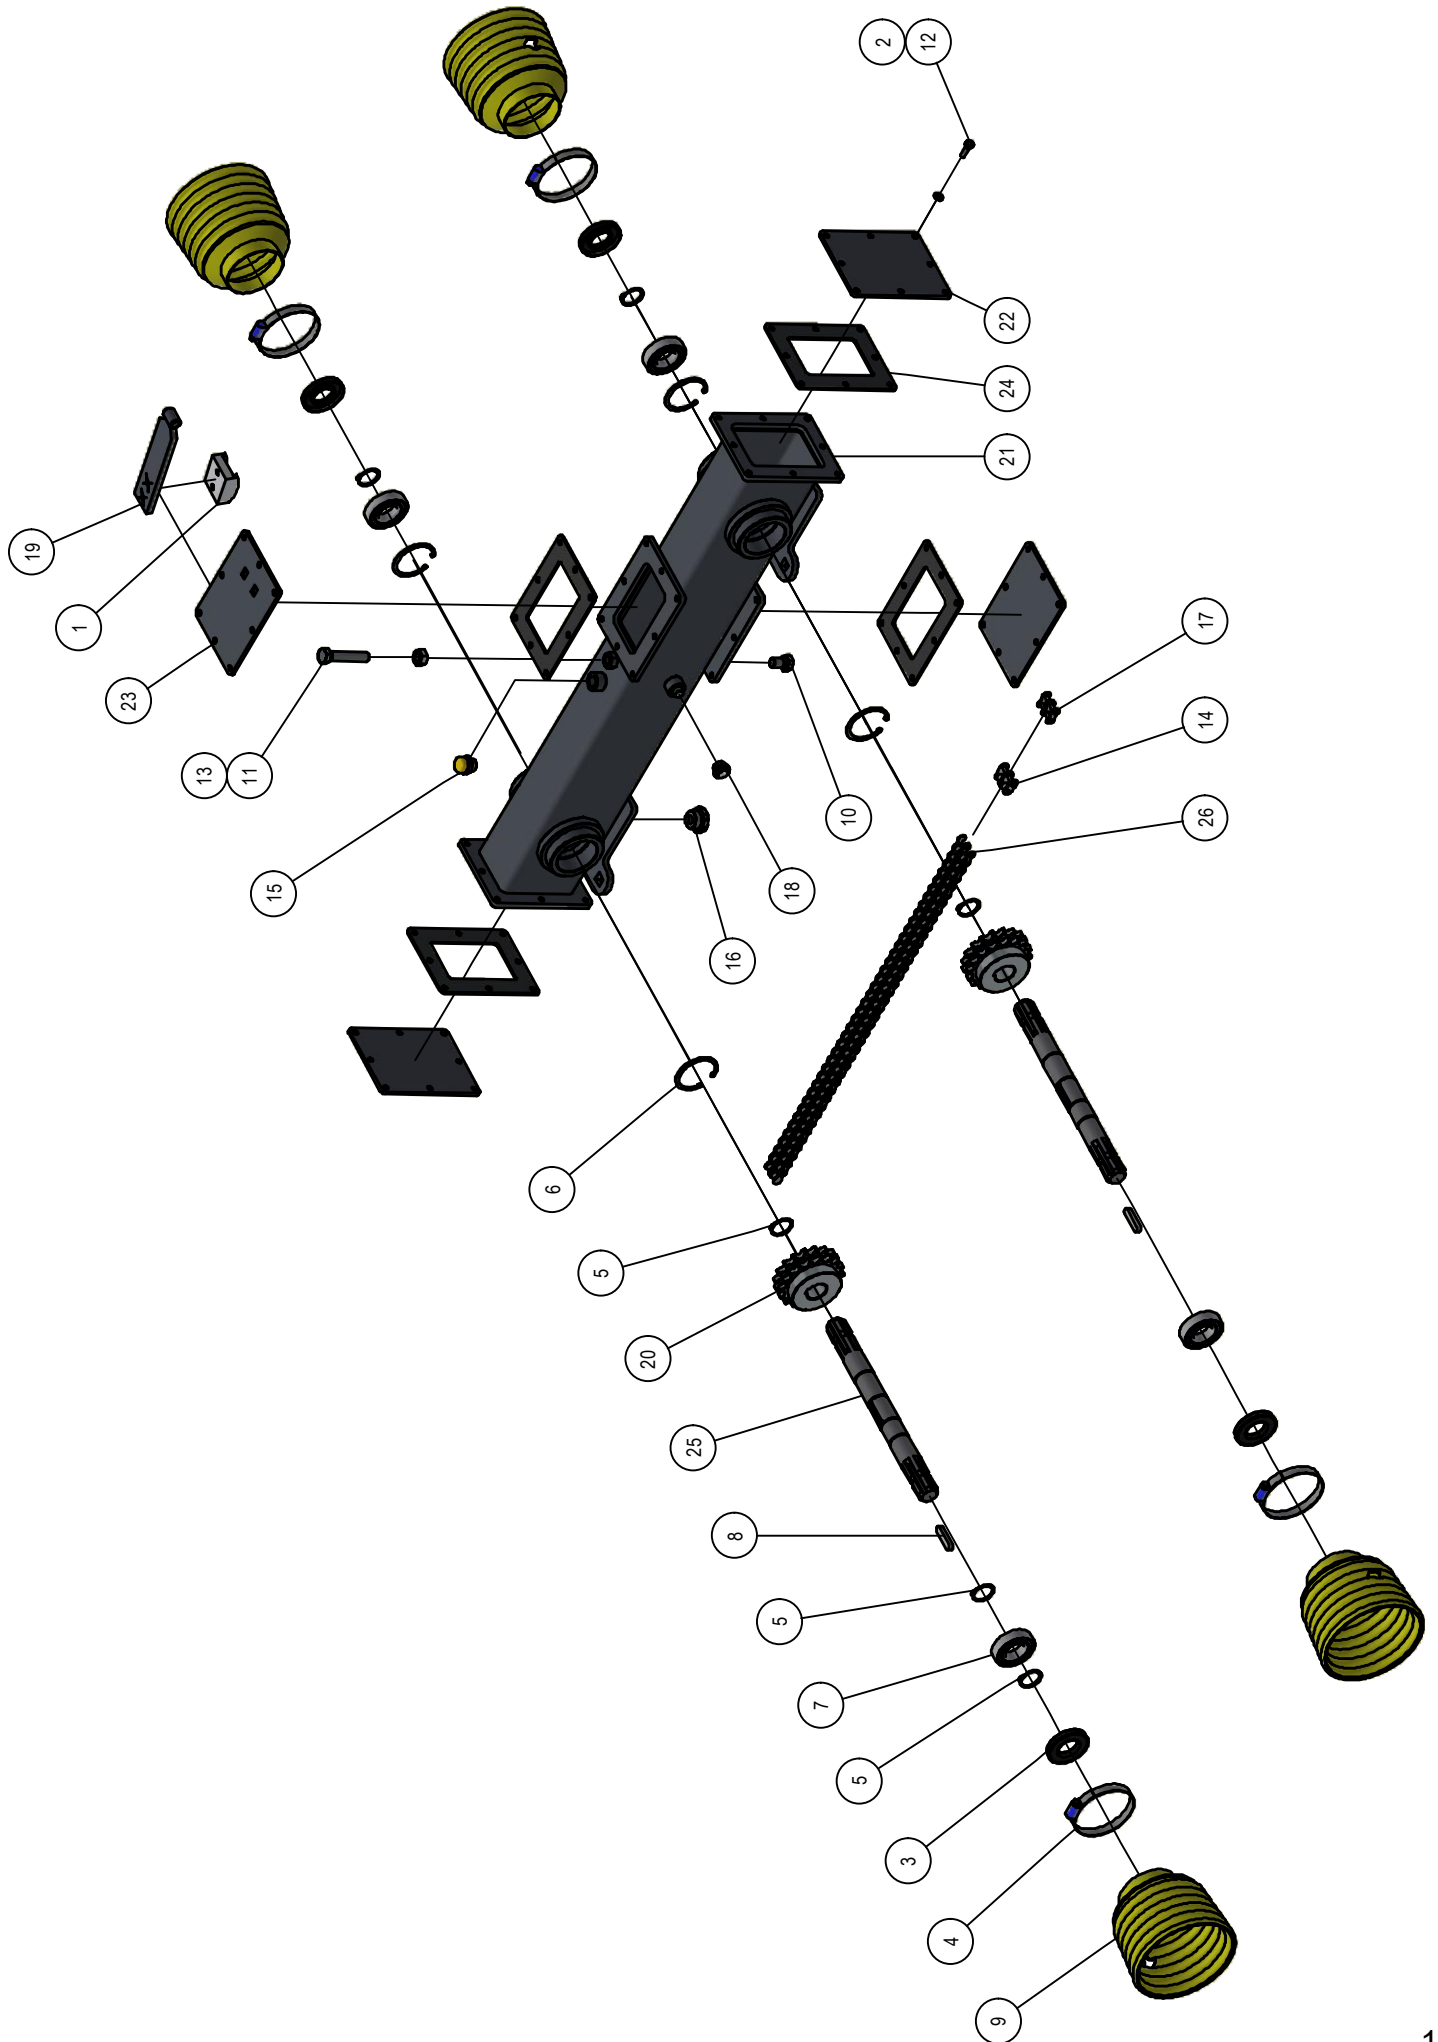

Stukn.	Artikelnummer	Omschrijving	Aant.	Opmerking
1	122169	Inlegspie	1	
2	122768	Bout M12x35 DIN933 ELVZ	1	
3	122894	Bout M10x1x30 DIN961 ELVZ 10.9	18	
4	122938	Moer M10x1ZB DIN985 ELVZ kl. 10.9	18	
5	320.04.013	Freesmes rechts	3	
6	320.04.014	Freesmes links	3	
7	320.04.019	Freeswiel FW0-TK25	1	
8	440.03.013	Borgring $\varnothing 61 \times \varnothing 13 \times 6$	1	

Stukn.	Artikelnummer	Omschrijving	Aant.	Opmerking
1	122169	Inlegspie	1	
2	122768	Bout M12x35 DIN933 ELVZ	1	
3	122894	Bout M10x1x30 DIN961 ELVZ 10.9	18	
4	122938	Moer M10x1ZB DIN985 ELVZ kl. 10.9	18	
5	320.04.013	Freesmes rechts	3	
6	320.04.014	Freesmes links	3	
7	320.04.017	Freeswiel FW8-TK25	1	
8	440.03.013	Borgring $\varnothing 61 \times \varnothing 13 \times 6$	1	

04.01. Verstek-tandwielkast

04.01. Stuklijst Verstek-tandwielkast

Stukn.	Artikelnummer	Omschrijving	Aant.	Opmerking
1	121057	Spanblok	1	
2	121203	Sluitring M8 DIN125A ELVZ	32	
3	121563	Keerring	4	
4	121690	Slangklem HD RVS	4	
5	121802	Seegerring	8	
6	121892	Seegerring huis	4	
7	122092	Diepgroefkogellager	4	
8	122172	Inlegspie	2	
9	122437	Beschermkap aftakas	4	
10	122787	Bout M16x25 DIN933 ELVZ	1	
11	122798	Bout M16x80 DIN933 ELVZ	1	
12	122830	Bout M8x25 DIN933 ELVZ	32	
13	122849	Moer M16 DIN934 ELVZ	1	
14	123172	Verloopschakel	1	
15	124317	Ontluchttingsfilter	1	
16	125162	Magneetplug	1	
17	125250	Verbindingschakel	1	
18	320.03.030	Oliestandkijkglas G1/2"	2	
19	320.03.049	Kettingspanner verstekkast TK-25	1	
20	320.03.051	Tandwiel duplex Z=18	2	
21	320.03.065	Kettingkast t.b.v verstek TK-25	1	
22	320.03.066	Deksel verstekkast	3	
23	320.03.067	Deksel verstekkast	1	
24	320.03.068	Pakking TK25V	4	
25	320.03.069	Aandrijfjas verstekkast	2	
26	320.03.070	Ketting 3/4" x 7/16" 97 rollen	(1)	97-rollen