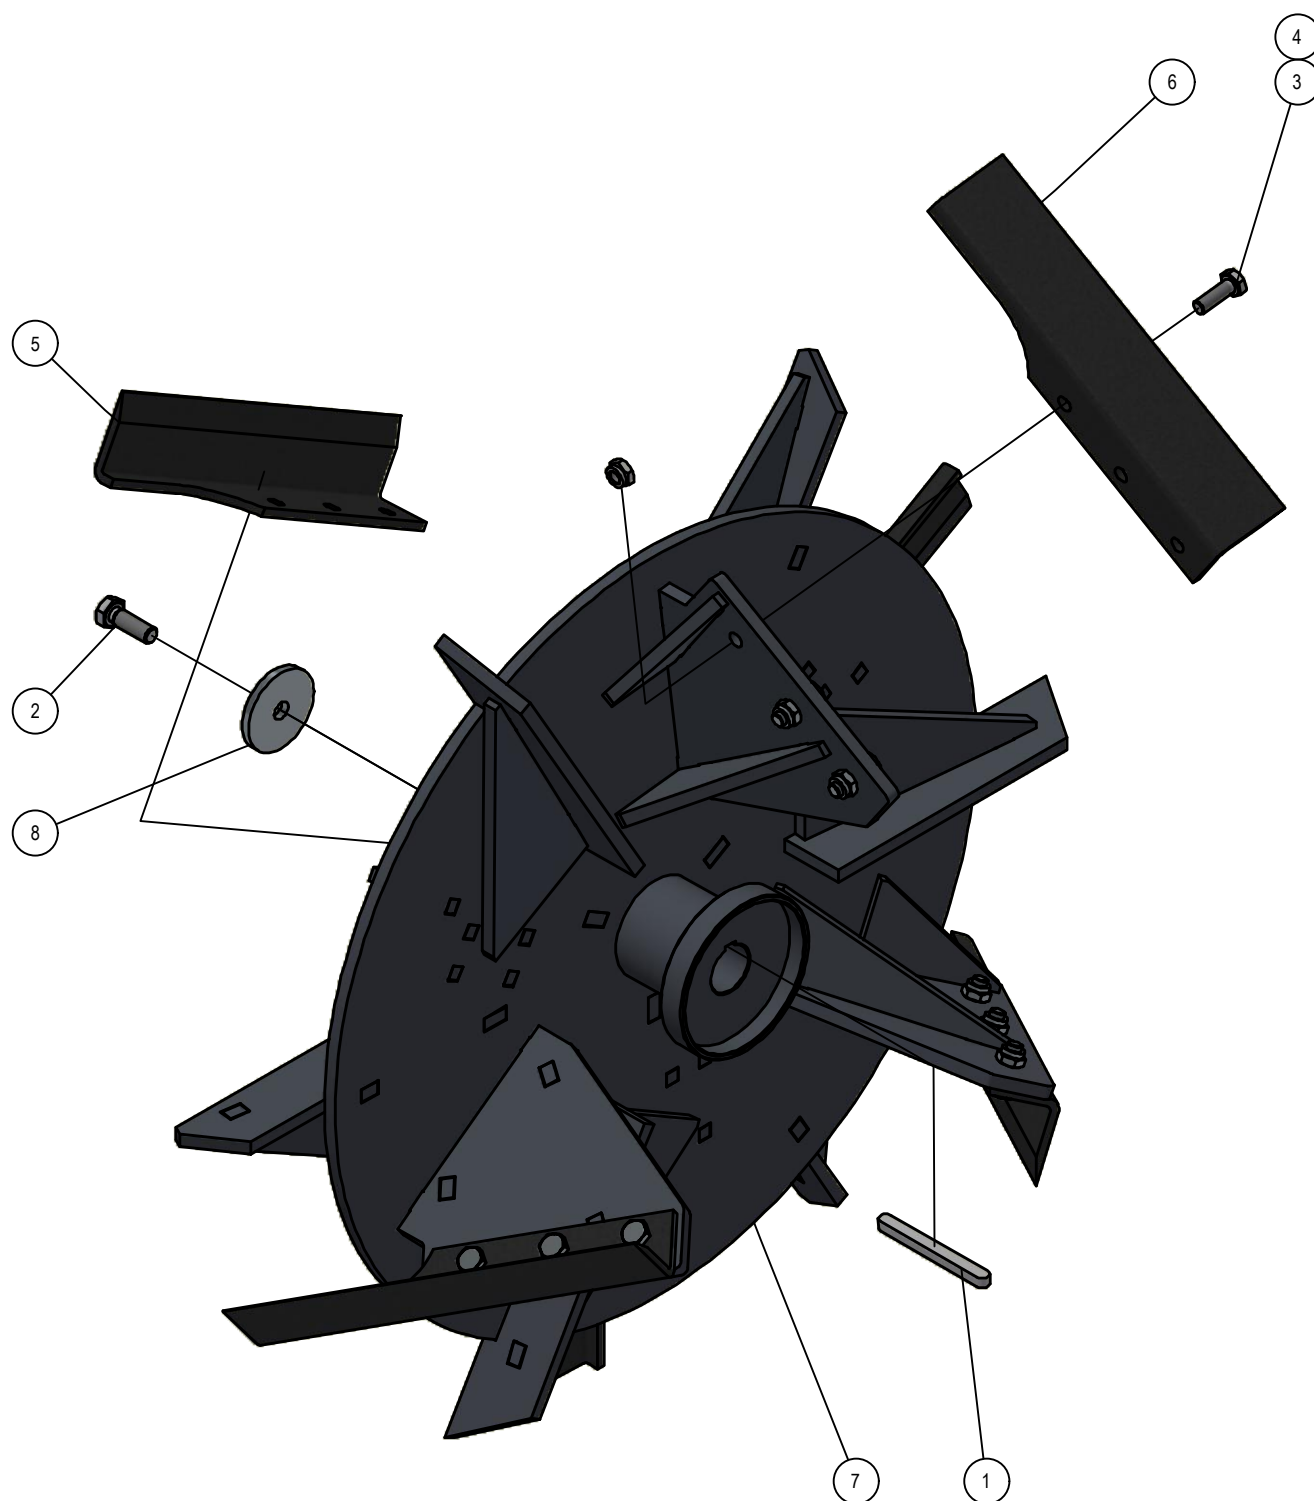

Stukn.	Artikelnummer	Omschrijving	Aant.	Opmerking
1	122169	Inlegspie	1	
2	122768	Bout M12x35 DIN933 ELVZ	1	
3	122894	Bout M10x1x30 DIN961 ELVZ 10.9	18	
4	122938	Moer M10x1ZB DIN985 ELVZ kl. 10.9	18	
5	320.04.013	Freesmes rechts	3	
6	320.04.014	Freesmes links	3	
7	320.04.019	Freeswiel FW0-TK25	1	
8	440.03.013	Borgring $\varnothing 61 \times \varnothing 13 \times 6$	1