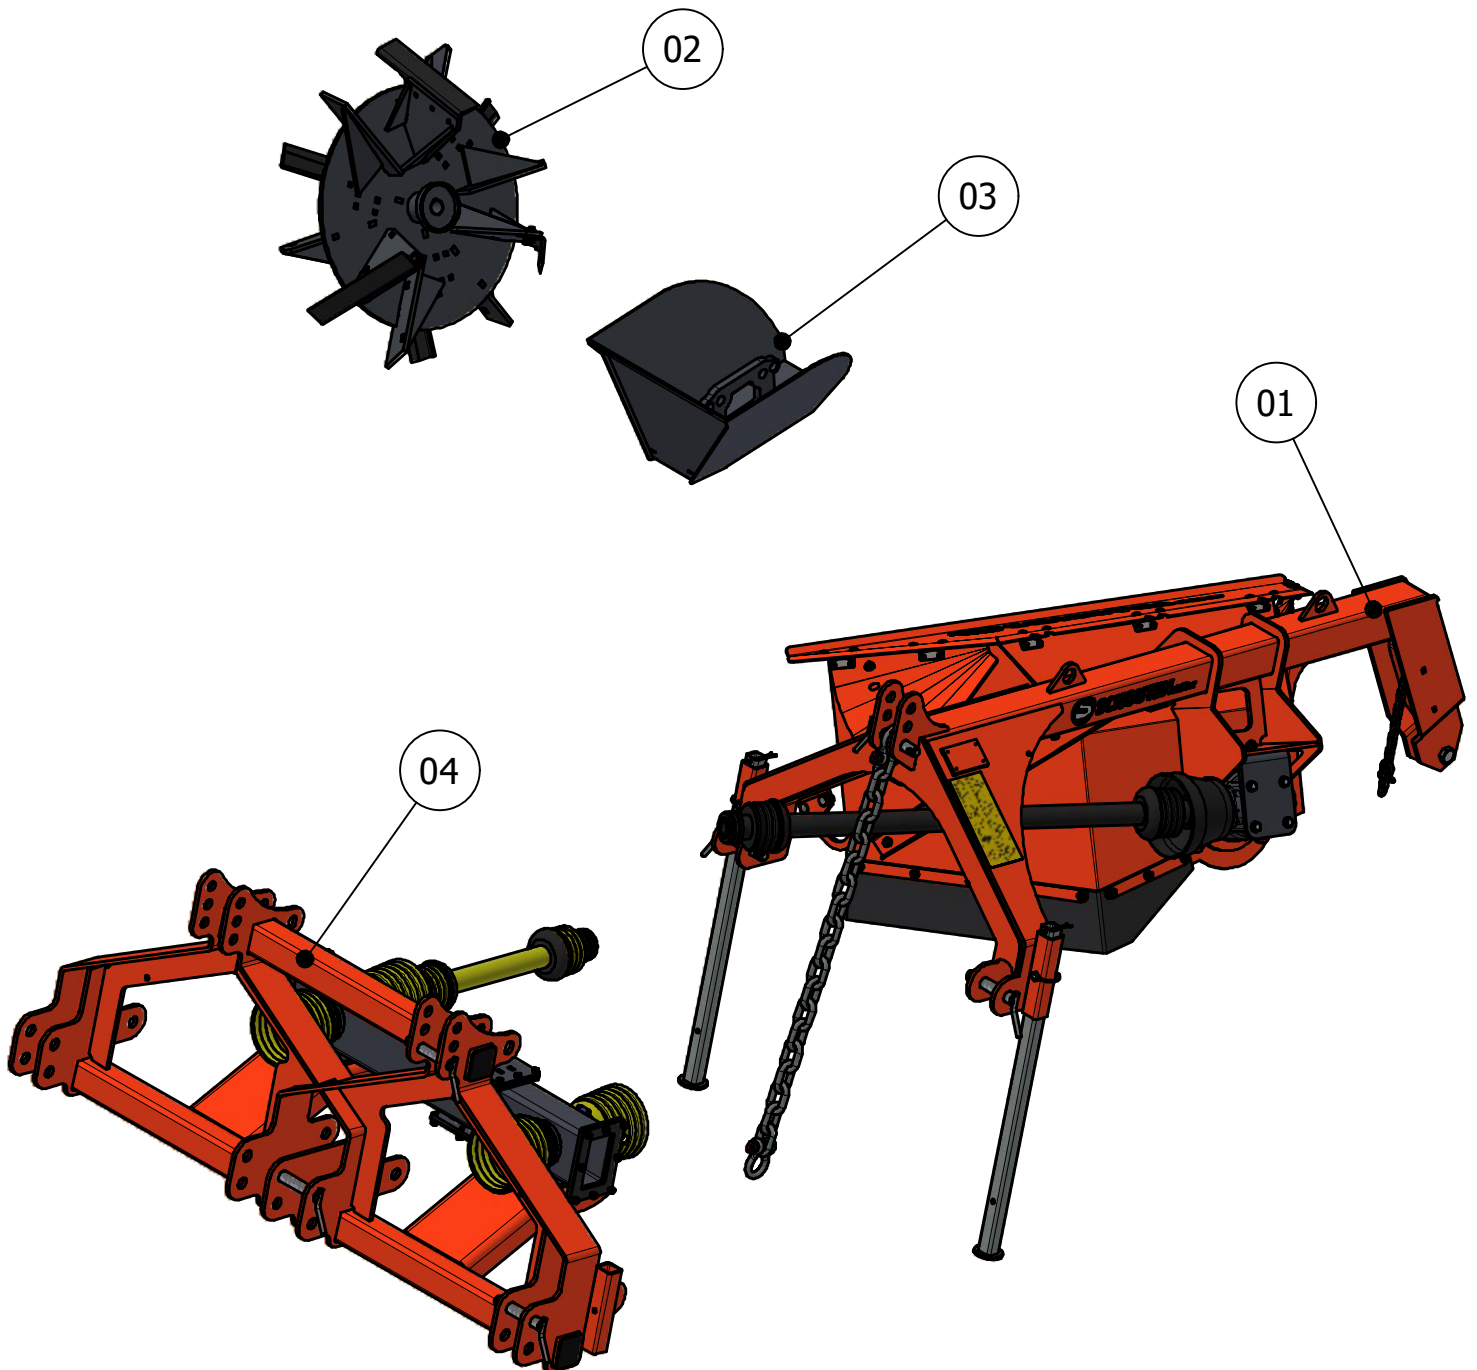

ONDERDELENBOEK

Greppelfrees TK-25

Serie no.: 320.1136 t/m 320.1810

Inhoudsopgave

	Pagina
01. Frame	5
02. Freeswielen	
02.01. Freeswiel FW-0	7
02.02. Freeswiel FW-8	8
03. Sleepvoeten	9
04. Verstekframe	10
04.01. Verstek tandwielkast	11

01. Stuklijst frame

Stukn.	Artikelnummer	Omschrijving	Aant.	Opmerking
1	121179	Sluitring M10 DIN125A ELVZ	24	
2	121183	Sluitring M12 DIN125A ELVZ	11	
3	121202	Sluitring M6 DIN125A ELVZ	28	
4	121370	RVS Scharnier	7	
5	121373	Hefpen	1	
6	121375	Hefpen	2	
7	122035	Slotbout M10x25 DIN603 ELVZ kl.8.8	5	
8	122036	Slotbout M10x30 DIN603 ELVZ kl.8.8	14	
9	122037	Slotbout M10x35 DIN603 ELVZ kl.8.8	5	
10	122045	Slotbout M12x35 DIN603 ELVZ kl.8.8	2	
11	122054	Slotbout M6x16 DIN603 ELVZ kl.8.8	28	
12	122420	Beschermkap aftakas	1	
13	122545	Carrosseriering M8 DIN9021A ELVZ	4	
14	122763	Bout M12x25 DIN933 ELVZ	4	
15	122769	Bout M12x40 DIN933 ELVZ	5	
16	122811	Bout M24x70 DIN933 ELVZ	1	
17	122827	Bout M8x16 DIN933 ELVZ	4	
18	122937	Moer M10ZB DIN985 ELVZ	24	
19	122940	Moer M12ZB DIN985 ELVZ	2	
20	122954	Moer M24ZB	1	
21	122965	Moer M6ZB DIN985 ELVZ	28	
22	123304	Harp sluiting	2	
23	123766	Harp sluiting	1	
24	124101	Borgpen	2	
25	125112	Aftakas W2300/1160	1	
26	128773	Splitpen	2	
27	320.01.010	Ophangbeugel aftakas	1	
28	320.01.017	Steunpoot TK-25 40x40mm L=890mm	2	
29	320.01.021	Greppelfrees-frame TK-25	1	
30	320.01.022	Sleepvoetketting SK08V 20 schakels	1	
31	320.02.070	Afschermplaat freeswiel TK25	1	
32	320.02.071	Bovenplaat afscherming freeswiel	1	
33	320.02.072	Verstelklep Voorzijde	1	
34	320.02.073	Contra strip Lang	1	
35	320.02.074	Contra strip Kort	1	
36	320.02.075	Verstelklep Achterzijde	1	
37	320.02.076	Afschermrubber TK-25	1	
38	320.03.025	Tandwielkast TK25	1	Zie bijlage in deze PDF
39	320.03.040	Steun TW-kast	1	
40	320.07.003	Veiligheidssticker 4-voudig	1	